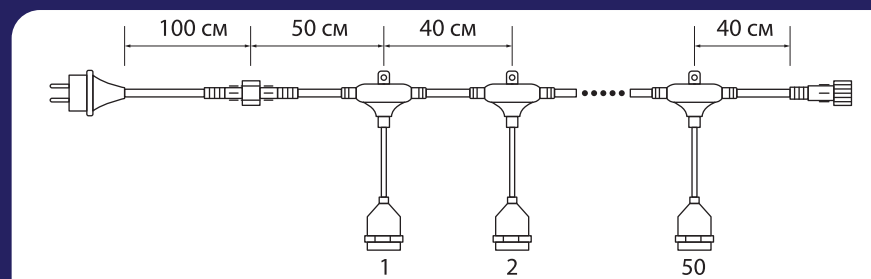

Изготовитель:
GENERAL LIGHTING CO., LTD. Shuixian road 33, Xiamen, PRC.
Дженерал Лайтинг КО., ЛТД. Шуксиан роуд 33, Ксиамен, КНР

Поставщик в РФ (Импортер):
ООО «Сонэс Логистик»,
123308, г. Москва, вн. тер. г. Муниципальный округ Хорошево-Мневники,
ул. 3-я Хорошевская, д. 2, стр. 1, помещ. 9д/Н/6

www.sones.ru | info@sones.ru