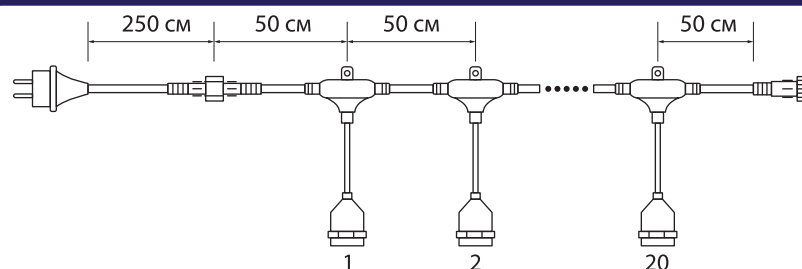

General
Lighting Systems

Гирлянда «Белт-лайт»

Gen-Beltlight-W-10M-20E27-IP65

Материал гирлянды: резина, медь, ПВХ, латунь

**ВОЗМОЖНО
СОЕДИНИТЬ
НЕСКОЛЬКО
ГИРЛЯНД
ВМЕСТЕ**

20 ЦОКОЛЕЙ **IP65** **220V** **E27**

**ЛАМПОЧКИ В КОМПЛЕКТ
НЕ ВХОДЯТ**

Цвет: Черный

Длина белт-лайт	10 м
Длина шнура	3 м
Материал цоколя	Медь
Расстояние между цоколями	50 см
Номинальный ток	8 А
Рабочая температура	от -45°C до +75°C
Максимальная мощность лампы	40 Вт
Сечение	2x0,5 мм²
Вес	

Энергетическая
эффективность **RU**
General
Lighting Systems

КОД ПРОДУКТА

663011

Номер партии:

Гарантия: 1 год