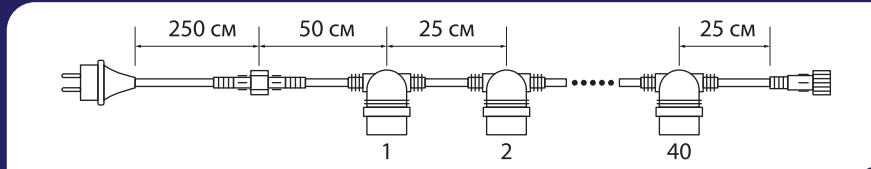

Изготовитель:
GENERAL LIGHTING CO., LTD.
Shuixian road 33, Xiamen, PRC.
Дженерал Лайтинг КО., ЛТД.
Шуксиан роуд 33, Ксиамен, КНР

Поставщик в РФ (Импортер):
ООО «Сонэс Логистик»,
123308, г. Москва,
вн. тер. г. Муниципальный округ
Хорошево-Мневники,
ул. 3-я Хорошевская, д. 2, стр. 1,
помещ. 9д/Н/6

КОД ПРОДУКТА

663005

Номер партии:

Гарантия: 1 год

www.sones.ru | info@sones.ru