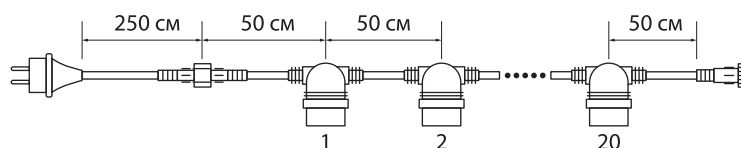

Изготовитель:
GENERAL LIGHTING CO., LTD.
Shuixian road 33, Xiamen, PRC.
Дженерал Лайтинг КО., ЛТД.
Шуксиан роуд 33, Ксиамен, КНР

Поставщик в РФ (Импортер):
ООО «Сонэс Логистик»,
123308, г. Москва,
вн. тер. г. Муниципальный округ
Хорошево-Мневники,
ул. 3-я Хорошевская, д. 2, стр. 1,
помещ. 9д/Н/6

www.sones.ru | info@sones.ru