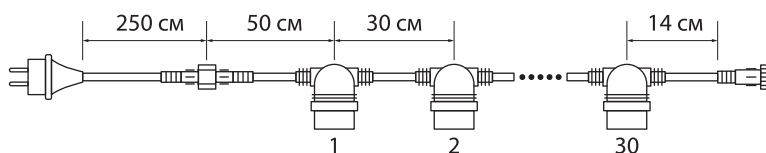

Изготовитель:
GENERAL LIGHTING CO., LTD.
Shuixian road 33, Xiamen, PRC.
Дженерал Лайтинг КО., ЛТД.
Шуксиан роуд 33, Ксиамен, КНР

Поставщик в РФ (Импортер):
ООО «Сонэс Логистик»,
123308, г. Москва,
вн. тер. г. Муниципальный округ
Хорошево-Мневники,
ул. 3-я Хорошевская, д. 2, стр. 1,
помещ. 9д/Н/6

www.sones.ru | info@sones.ru

4 650325 620627