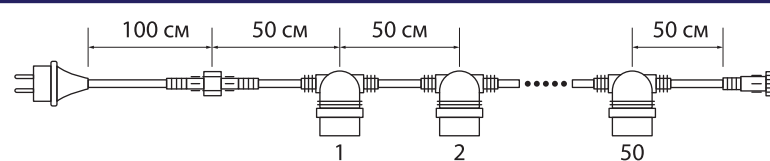

Изготовитель:
GENERAL LIGHTING CO., LTD.
Shuixian road 33, Xiamen, PRC.
Дженерал Лайтинг КО., ЛТД.
Шуксиан роуд 33, Ксиамен, КНР

Поставщик в РФ (Импортер):
ООО «Сонэс Логистик»,
123308, г. Москва,
вн. тер. г. Муниципальный округ
Хорошево-Мневники,
ул. 3-я Хорошевская, д. 2, стр. 1,
помещ. 9д/Н/6

www.sones.ru | info@sones.ru