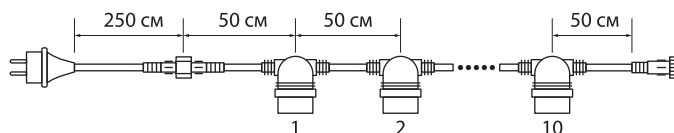

Изготовитель:
GENERAL LIGHTING CO., LTD.
Shuixian road 33, Xiamen, PRC.
Дженерал Лайтинг КО., ЛТД.
Шуксиан роуд 33, Ксиамен, КНР

Поставщик в РФ (Импортер):
ООО «Сонэс Логистик»,
123308, г. Москва,
вн. тер. г. Муниципальный округ
Хорошево-Мневники,
ул. 3-я Хорошевская, д. 2, стр. 1,
помещ. 9д/Н/6

www.sones.ru | info@sones.ru