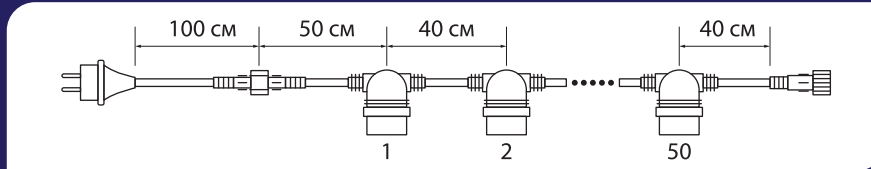

Изготовитель:
GENERAL LIGHTING CO., LTD.
Shuixian road 33, Xiamen, PRC.
Дженерал Лайтинг КО., ЛТД.
Шуксиан роуд 33, Ксиамен, КНР

Поставщик в РФ (Импортер):
ООО «Сонэс Логистик»,
123308, г. Москва,
вн. тер. г. Муниципальный округ
Хорошево-Мневники,
ул. 3-ья Хорошевская, д. 2, стр. 1,
помещ. 9д/Н/6

КОД ПРОДУКТА

663007

Номер партии:

Гарантия: 1 год

www.sones.ru | info@sones.ru