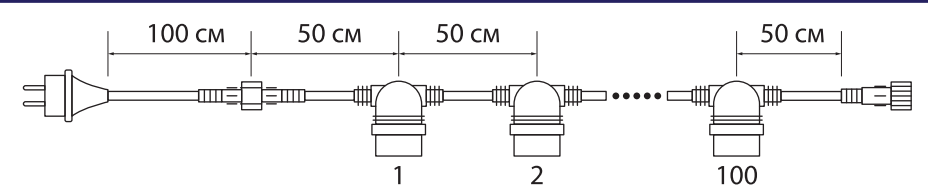

Гирлянда «Белт-лайт» Gen-Beltlight-50M-100E27-IP65

Материал гирлянды: резина, медь, ПВХ, латунь

ВОЗМОЖНО
СОЕДИНИТЬ
НЕСКОЛЬКО
ГИРЛЯНД
ВМЕСТЕ

100 ЦОКОЛЕЙ

Цвет: Черный

IP65

220V

E27

ЛАМПОЧКИ В КОМПЛЕКТ НЕ ВХОДЯТ

Длина белт-лайт	50 м
Длина шнура	1,5 м
Материал цоколя	Медь
Расстояние между цоколями	50 см
Номинальный ток	16 А
Рабочая температура	от -45°C до +75°C
Максимальная мощность лампы	37 Вт
Сечение	2x1,5 мм²
Вес	

КОД ПРОДУКТА

663009

Номер партии:

Гарантия: 1 год

Изготовитель:
GENERAL LIGHTING CO., LTD. Shuixian road 33, Xiamen, PRC.
Дженерал Лайтинг КО., ЛТД. Шуксиан роуд 33, Ксиамен, КНР

Поставщик в РФ (Импортер):
ООО «Сонэс Логистик»,
123308, г. Москва, вн. тер. г. Муниципальный округ Хорошево-Мневники,
ул. 3-я Хорошевская, д. 2, стр. 1, помещ. 9д/Н/6

www.sones.ru | info@sones.ru