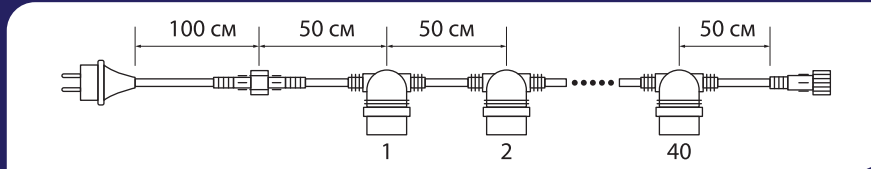

Изготовитель:
GENERAL LIGHTING CO., LTD.
Shuixian road 33, Xiamen, PRC.
Дженерал Лайтинг КО., ЛТД.
Шуксиан роуд 33, Ксиамен, КНР

Поставщик в РФ (Импортер):
ООО «Сонэс Логистик»,
123308, г. Москва,
вн. тер. г. Муниципальный округ
Хорошево-Мневники,
ул. 3-я Хорошевская, д. 2, стр. 1,
помещ. 9д/Н/6

КОД ПРОДУКТА

663006

Номер партии:

Гарантия: 1 год

www.sones.ru | info@sones.ru