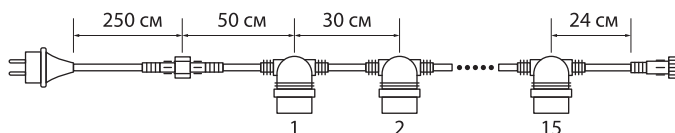

General
Lighting Systems

Гирлянда «Белт-лайт»

Gen-Beltlight-5M-15E27-IP65

Материал гирлянды: резина, медь, ПВХ, латунь

**ВОЗМОЖНО
СОЕДИНИТЬ
НЕСКОЛЬКО
ГИРЛЯНД
ВМЕСТЕ**

15 ЦОКОЛЕЙ

IP65

220V

E27

Цвет: Черный

**ЛАМПОЧКИ В КОМПЛЕКТ
НЕ ВХОДЯТ**

Длина белт-лайт	5 м
Длина шнура	3 м
Материал цоколя	Медь
Расстояние между цоколями	30 см
Номинальный ток	16 А
Рабочая температура	от -45°С до +75°С
Максимальная мощность лампы	28 Вт
Сечение	2х1,5 мм²
Вес	

Энергетическая
эффективность **RU**
General
Lighting Systems

КОД ПРОДУКТА

663002

Номер партии:

Гарантия: 1 год

Изготовитель:
GENERAL LIGHTING CO., LTD.
Shuixian road 33, Xiamen, PRC.
Дженерал Лайтинг КО., ЛТД.
Шуксиан роуд 33, Ксиамен, КНР

Поставщик в РФ (Импортер):
ООО «Сонэс Логистик»,
123308, г. Москва,
вн. тер. г. Муниципальный округ
Хорошево-Мневники,
ул. 3-я Хорошевская, д. 2, стр. 1,
помещ. 9д/Н/6

www.sones.ru | info@sones.ru